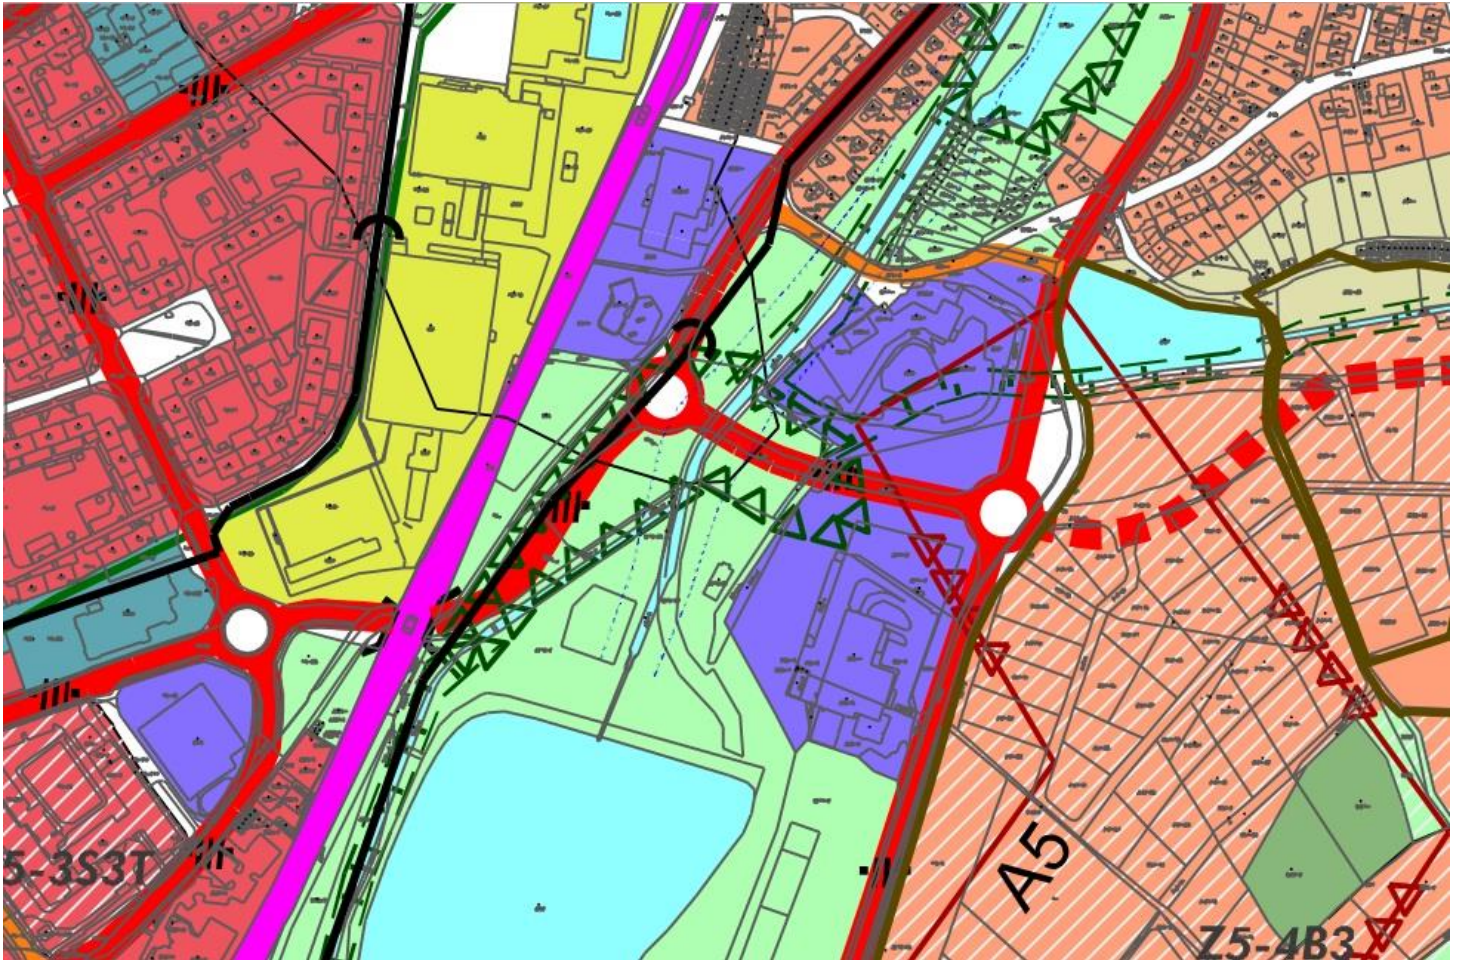

Pracovní list – územní plán města Příbram

Na obrázku je výřez z územního plánu města Příbram.

Určete, ze které části města je výřez pořízen.

Propojte barvy se správným popisem

- Území veřejného vybavení
- Sportovní a rekreační území
- Obytné území městské individuální zástavby – plán
- Obytné území městské kolektivní zástavby – stávající
- Lesopark
- Území komerčně industriálních zón
- Obytné území městské kolektivní zástavby – plán
- Obytné území městské individuální zástavby – stávající